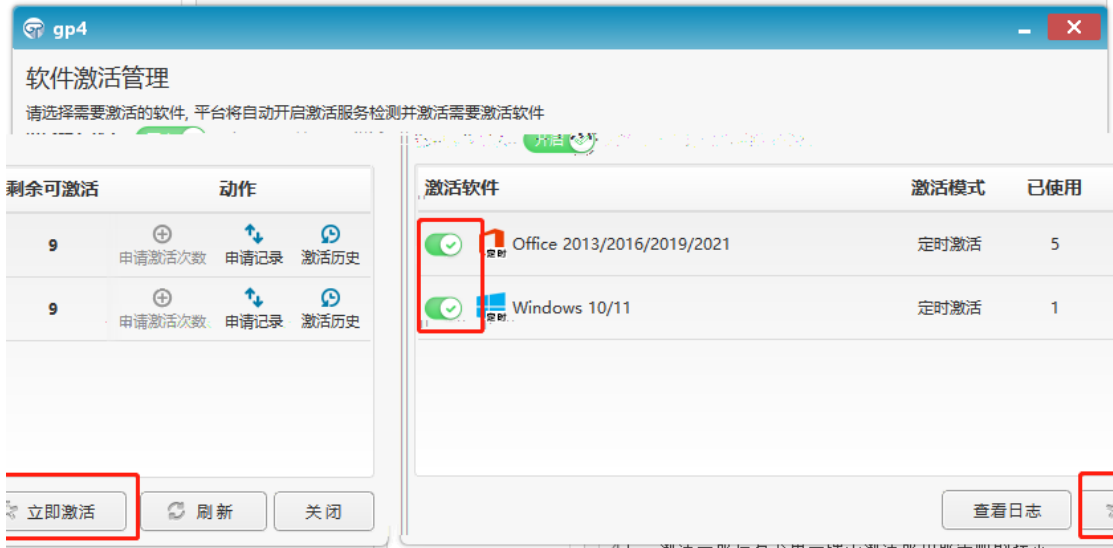

安装系统需要制作启动盘，在工具软件内下载

微软® Windows 11 专业版 下载安

安装选项

1. 启动安装程序。
2. 点击“现在安装”

-
-
-

GP(htu)-4.0.2.0

么

Windows 8	Windows 8.1	Windows10	Windows 11
专业版	专业版	专业版	专业版
企业版	企业版	企业版	企业版