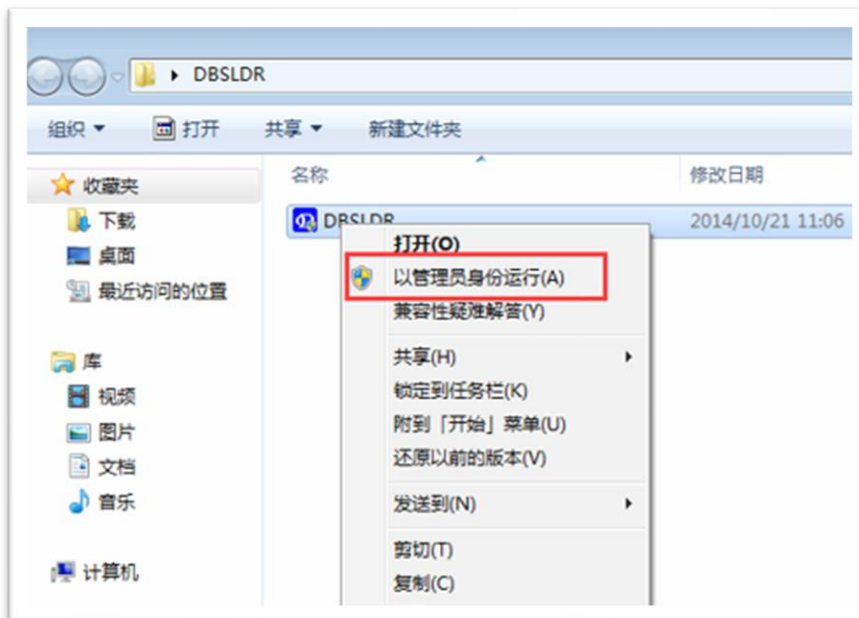

- ●
- ●
- ■
- ■
- ■
- ●
- ■
- ■
- ■
- ●
- ●
- ●

事