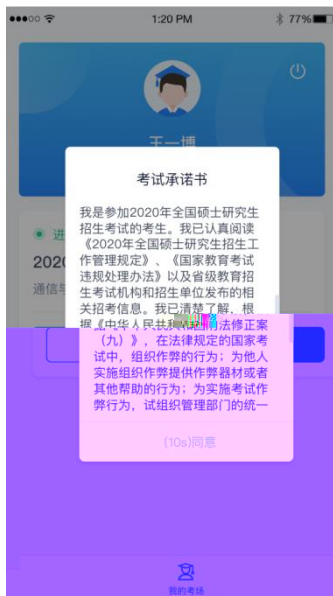

输入手机号

“ ” “专业” “ ”

王一博
测试学校 | 信息工程专业

- 学校公告
- 专业公告

进行中
2020.04.22 09:00-12:00
通信与信息工程学院 | 信息工程专业

人脸识别 进入候考区

遇到问题可拨打4001-100860-8或联系学校管理员及时解决

我的考场

王一博

学校公告
专业电话: 028-8234567

我知道了

2

a. 人

人

c.

人

人脸识别

开始人脸识别

人 书

书 , 以 了, 以 个 (不
个)

以 ， 下 与 ， 与
交

上 “ = ” ， =

“云” App, “ ”

也 “ ”